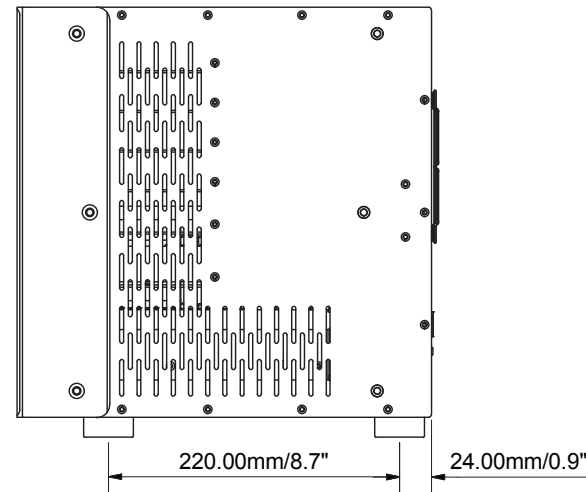

仕様	
入出力端子	マイク / ライン入力 32、ライン出力 16
Hub	<ul style="list-style-type: none"> <li>・デュアルリダンダント GigaACE gigabit</li> <li>・2 x リダンダント DX リンク I/O 拡張用</li> <li>・3 x I/O ポート 128ch 96kHz</li> <li>・1 x ME-1 48kHz ポート</li> <li>・2 x Network ポート</li> <li>・Wordclock BNC I/O</li> </ul>
電源	100-240V AC, 47-63Hz
消費電力	最大 300W
寸法	W482.6×D313×H325
重量	15kg

△		..				DRAW:	DESIGN: 2017/01	TITLE	DM 32	SCALE	
△		..									DRAWING NO.
△		..								ALLEN & HEATH Ltd.	
NO.	REVISION	DATE	BY	CHK							