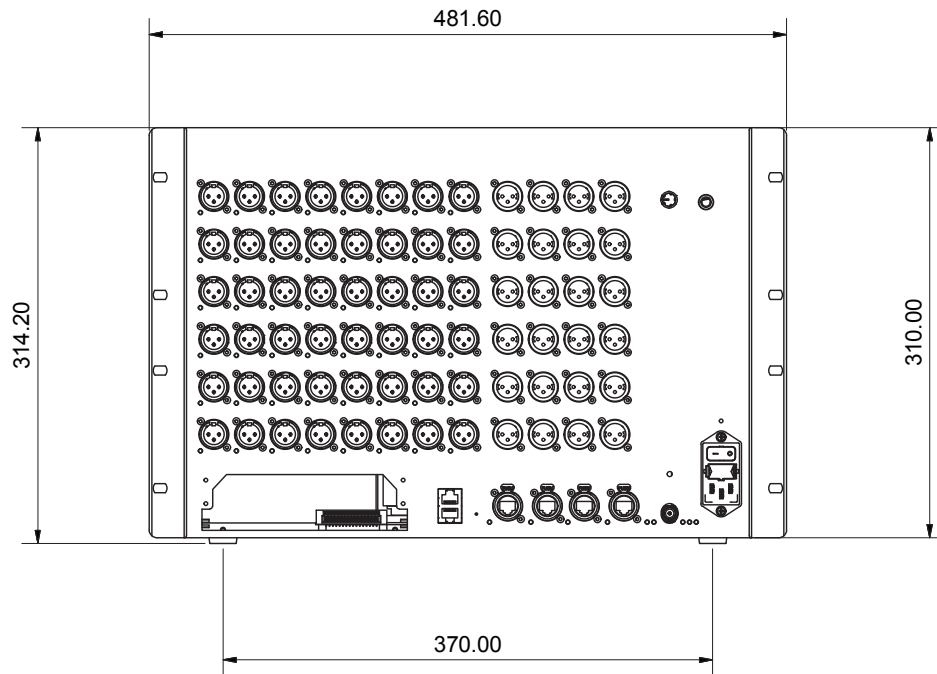

仕様	
入出力端子	マイク/ライン入力 48、ライン出力 24
Hub	<ul style="list-style-type: none"> <li>• 1 x GigaACE gigabit リンク</li> <li>• 2 x DX リンク I/O 拡張用</li> <li>• I/O ポート ×1 128ch 96kHz</li> <li>• 1 x ME-1 48kHz ポート</li> <li>• 2 x Network ポート</li> <li>• Wordclock BNC I/O</li> </ul>
電源	100-240V AC, 50-60Hz
消費電力	最大 175W
寸法	W481.6×D309×H310 (7U)
重量	12kg

△		..				DRAW:	DESIGN:	2017/01	TITLE	CDM 48	SCALE	
△		..										DRAWING NO.
△		..										ALLEN & HEATH Ltd.
NO.	REVISION	DATE	BY	CHK								