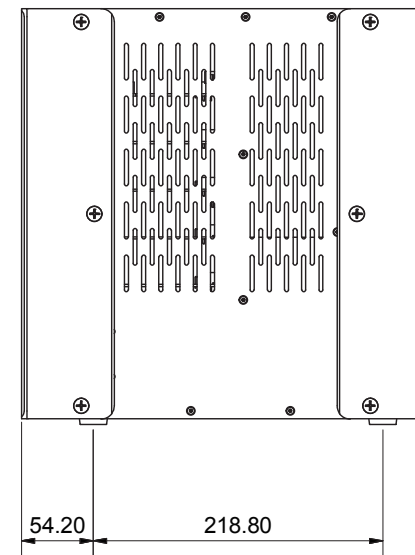

仕様	
入出力端子	マイク/ライン入力 48、ライン出力 24
Hub	<ul style="list-style-type: none"> <li>• 1 x GigaACE gigabit リンク</li> <li>• 2 x DX リンク I/O 拡張用</li> <li>• I/O ポート ×1 128ch 96kHz</li> <li>• 1 x ME-1 48kHz ポート</li> <li>• 2 x Network ポート</li> <li>• Wordclock BNC I/O</li> </ul>
電源	100-240V AC, 50-60Hz
消費電力	最大 175W
寸法	W481.6×D309×H310 (7U)
重量	12kg

△		..				DRAW:	DESIGN:	2017/01	TITLE	CDM 48	SCALE	
△		..										DRAWING NO.
△		..										ALLEN & HEATH Ltd.
NO.	REVISION	DATE	BY	CHK								