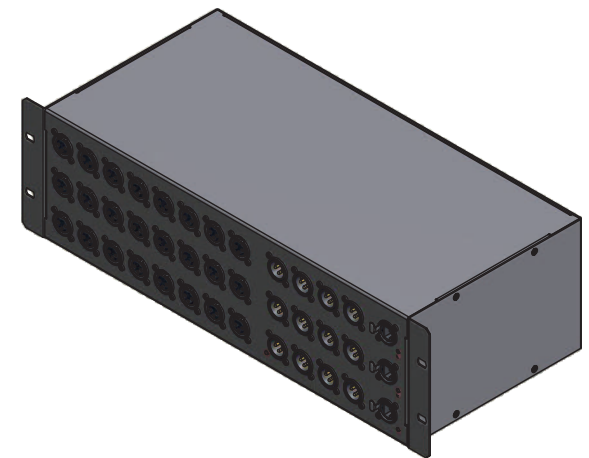

仕様	
入出力端子	マイク/ライン入力 24、ライン出力 12
ネットワークポート	<ul style="list-style-type: none"> <li>・ dSNAKE ポート</li> <li>・ エクスパンダー/ME ポート</li> <li>・ ME ポート</li> </ul>
電源	100-240V AC, 50/60Hz
消費電力	最大 70W
寸法	W482.6×D219.4×H136.7mm/3U
重量	5kg

△		..				DRAW:	DESIGN:	TITLE	AR 2412	SCALE		
△		..										
△		..										
NO.	REVISION	DATE	BY	CHK			2017/01		ALLEN & HEATH Ltd.			