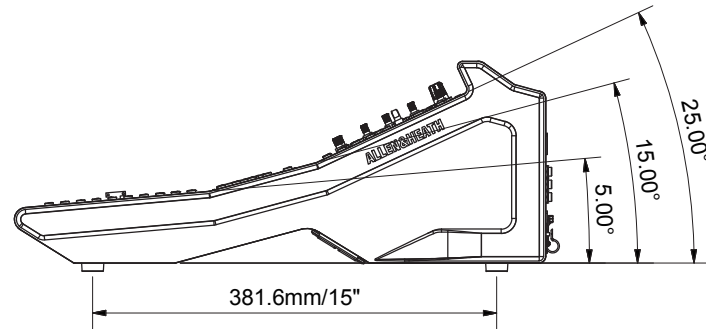

仕様	
入力	<ul style="list-style-type: none"> <li>・24+1 フェーダー、6 レイヤー</li> <li>・48 インプット</li> <li>・24 ローカルマイクインプット</li> <li>・2 x ¼" ステレオインプット (TRS)</li> </ul>
出力	<ul style="list-style-type: none"> <li>・36 トータルバス</li> <li>・12 ステレオミックス (Aux or Group)+ メイン</li> <li>・16 アサイン可能ローカルアウトプット (14 XLR + 2 ¼" TRS)</li> <li>・リモートオーディオ用 SLink EtherCON 接続 dSnake、DX または gigaACE プロトコル使用 (64x64 チャンネル)</li> <li>・オプションカード用の I/O ポート (Dante/Waves)</li> <li>・8つのミュート、DCAグループ</li> <li>・専用のFXリターンを備えた8つのステレオFX</li> </ul>
電源	100-240V AC, 50/60Hz
消費電力	最大 90W
寸法	W638×D515×H198mm
重量	13.3kg

△		..		
△		..		
△		..		
NO.	REVISION	DATE	BY	CHK

DRAW:

DESIGN:

2017/10

TITLE

SQ-6

ALLEN & HEATH Ltd.

SCALE

DRAWING NO.