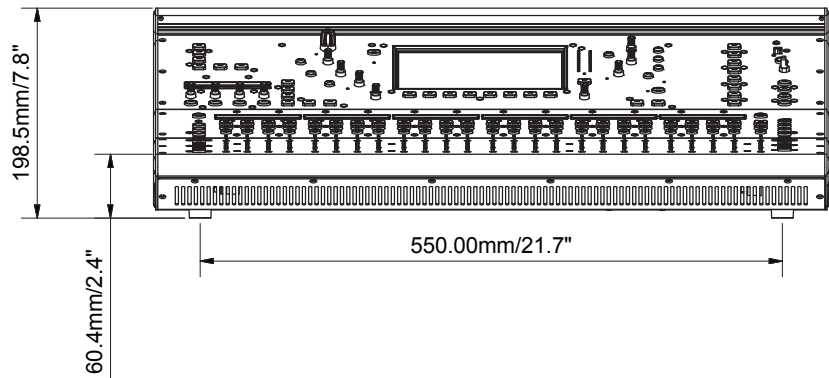

仕様	
入力	<ul style="list-style-type: none"> <li>・24+1 フェーダー、6 レイヤー</li> <li>・48 インプット</li> <li>・24 ローカルマイクインプット</li> <li>・2 x ¼" ステレオインプット (TRS)</li> </ul>
出力	<ul style="list-style-type: none"> <li>・36 トータルバス</li> <li>・12 ステレオミックス (Aux or Group)+ メイン</li> <li>・16 アサイン可能ローカルアウトプット (14 XLR + 2 ¼" TRS)</li> <li>・リモートオーディオ用 SLink EtherCON 接続 dSnake、DX または gigaACE プロトコル使用 (64x64 チャンネル)</li> <li>・オプションカード用の I/O ポート (Dante/Waves)</li> <li>・8つのミュート、DCAグループ</li> <li>・専用のFXリターンを備えた8つのステレオFX</li> </ul>
電源	100-240V AC, 50/60Hz
消費電力	最大 90W
寸法	W638×D515×H198mm
重量	13.3kg

△		..		
△		..		
△		..		
NO.	REVISION	DATE	BY	CHK

DRAW:

DESIGN:

2017/10

TITLE

SQ-6

ALLEN & HEATH Ltd.

SCALE