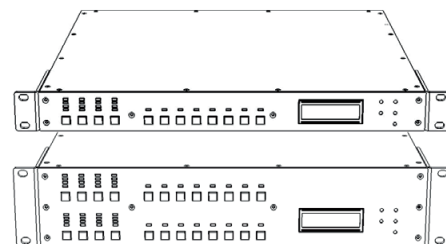

GALILEO GALAXY プロセッサー

Galileo GALAXY は、スピーカーシステムを複数のゾーンで駆動・調整する際に、オーディオコントロールの最先端技術を提供します。曇りのない音を提供すべく、会場の EQ と全帯域のチューニング用のパワフルツールです。さらに、GALAXY は、LINA と異なる Meyer Sound スピーカーを統合し、ディレイインテグレーションを改善しました。