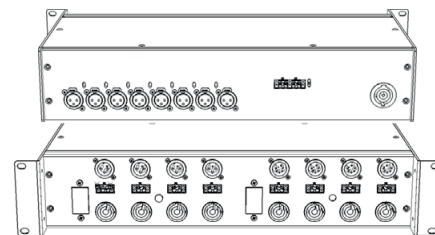

MDM-832 ディストリビューション

LINA システムは、1 アレイにつき 1 つの MDM-832 を使用し、最大 8 チャンネルの AC 電源、オーディオ、および RMS 信号を統合することができます。

specifications

周波数帯域	: 65Hz~18kHz
ローユニット	: 2×6.5 インチコーンドライバー
ハイユニット	: 1×3 インチコンプレッションドライバー (特許取得 REM マニフォード通して 2 基での組み合わせ)
入力形式	: XLR-3 ピンまたは 5 ピンのオス・メス
アンプ	: 3 チャンネル、ループ付、クラス D
電源	: パワコン 20 ループ付 : 100-240 V AC, 50-60Hz
最大連続消費電流	: 1.5A rms (115 V AC): 0.8 A rms (230 V AC): 1.8 A rms (100 V AC)
RMS ネットワーク (オプション)	: 2× コネクター
寸法	: W515×H213×D389mm
重量	: 19.5kg
リギング	: 0.25 "×0.53" のクイックリリースピンで固定された 4 つの GuideALinks 装備のフレーム オプションの MYA-MINA ヨークと MUB-MINA U 字ブラケット用 M6 アタッチメントポイント MG-MINA 多目的グリッドで 5:1 安全基準と BGV C1 で LINA または MINA を 16 台まで重ねることが可能