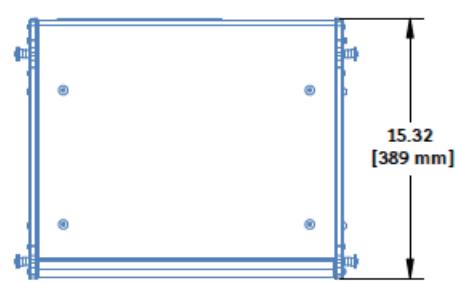

features & benefits

- コンパクトなサイズは小規模な会場とフィルに最適
- 驚きのサイズ比パワー
- 操作レベルを問わず低歪、リニアなハイパワー出力

- セルフパワードで簡単設定、および信頼性の向上
- フライングおよびグラウンドスタック用の多様なリギング
- Meyer Sound の 750-LFC、900-LFC、LEOPARD スピーカーと簡単に統合

solutions

- 小規模の劇場やツアー
- 礼拝堂、宴会場、企業 AV
- テーマパーク
- フロントフィルとアンダーバルコニー
- LEOPARD システムのサイドフィル