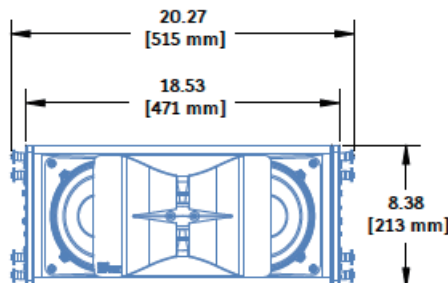

features & benefits

- コンパクトなサイズは小規模な会場とフィルに最適
- 驚きのサイズ比パワー
- 操作レベルを問わず低歪、リニアなハイパワー出力

- セルフパワードで簡単設定、および信頼性の向上
- フライングおよびグラウンドスタック用の多様なリギング
- Meyer Sound の 750-LFC、900-LFC、LEOPARD スピーカーと簡単に統合

solutions

- 小規模の劇場やツアー
- 礼拝堂、宴会場、企業 AV
- テーマパーク
- フロントフィルとアンダーバルコニー
- LEOPARD システムのサイドフィル