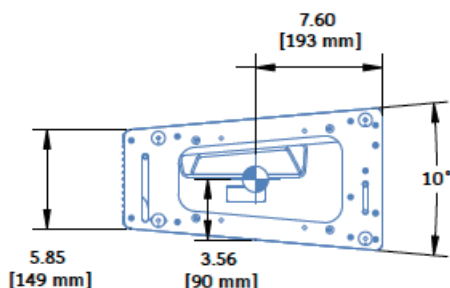

features & benefits

- コンパクトなサイズは小規模な会場とフィルに最適
- 驚きのサイズ比パワー
- 操作レベルを問わず低歪、リニアなハイパワー出力

- セルフパワードで簡単設定、および信頼性の向上
- フライングおよびグラウンドスタック用の多様なリギング
- Meyer Sound の 750-LFC、900-LFC、LEOPARD スピーカーと簡単に統合

solutions

- 小規模の劇場やツアー
- 礼拝堂、宴会場、企業 AV
- テーマパーク
- フロントフィルとアンダーバルコニー
- LEOPARD システムのサイドフィル