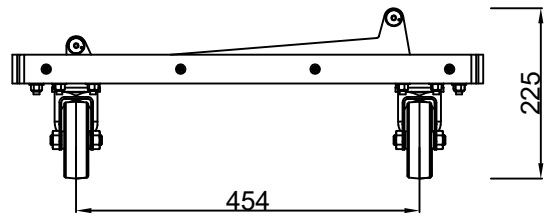

上面図

右側面

底面図

重量 : 16.8kg

製品の仕様は、予告なく変更になります。

縮尺 : 1/10

| | | | |
|------------|-------------|-------------|-------|
| 株式会社アートウイズ | メーカー名 | キャスターフレーム | 図面サイズ |
| | Meyer sound | 製品名 | A4 |
| | | MCF-LEOPARD | |