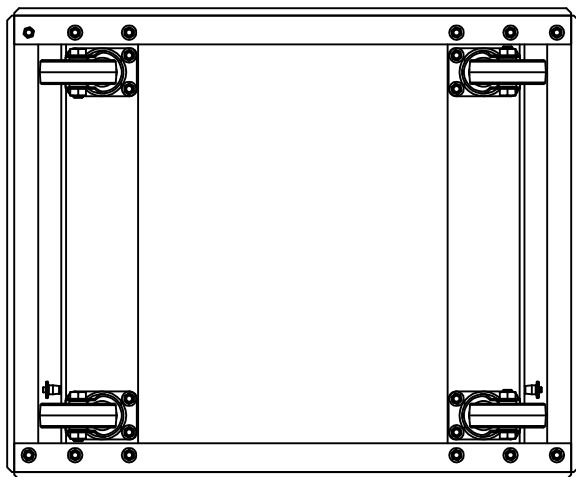

上面図

右側面

底面図

重量 : 16.8kg

製品の仕様は、予告なく変更になります。

縮尺 : 1/10

| | | | |
|------------|-------------|-------------|-------|
| 株式会社アートウイズ | メーカー名 | キャスターフレーム | 図面サイズ |
| | Meyer sound | 製品名 | A4 |
| | | MCF-LEOPARD | |