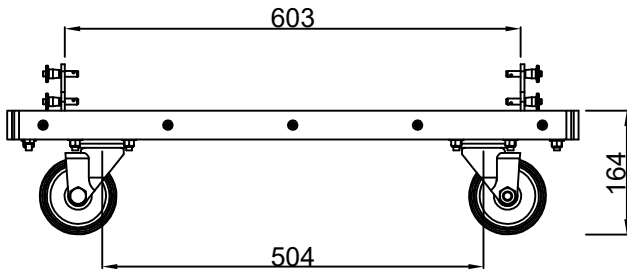

上面図

右側面

底面図

重量 : 16.8kg

製品の仕様は、予告なく変更になります。

縮尺 : 1/10

| | | | |
|------------|-------------|-------------|-------|
| 株式会社アートウイズ | メーカー名 | キャスターフレーム | 図面サイズ |
| | Meyer sound | 製品名 | A4 |
| | | MCF-LEOPARD | |