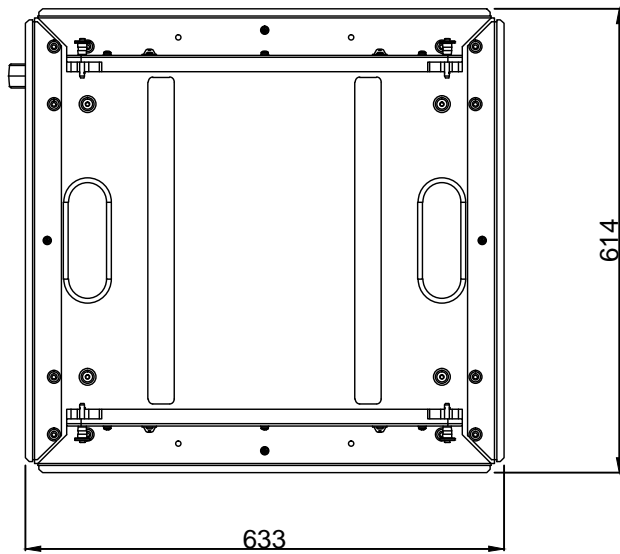

上面図

正面図

右側面

重量 : 12.5kg
: 12.5kg

製品の仕様は、予告なく変更になります。

縮尺 : 1/10

株式会社アートウイズ	メーカー名	キャスターフレーム	図面サイズ
	Meyer sound	製品名	A4
		MCF-750	