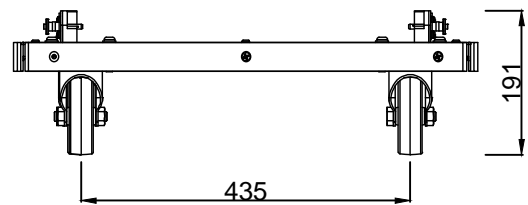

上面図

正面図

右側面

重量 : 12.5kg
: 12.5kg

製品の仕様は、予告なく変更になります。

縮尺 : 1/10

株式会社アートウイズ	メーカー名	キャスターフレーム	図面サイズ
	Meyer sound	製品名	A4
		MCF-750	