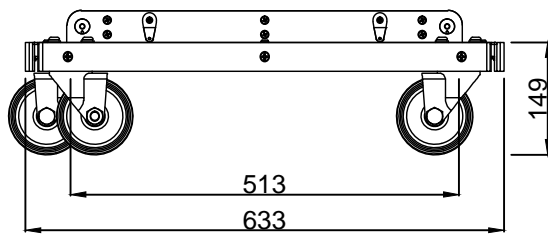

上面図

正面図

右側面

重量 : 12.5kg
: 12.5kg

製品の仕様は、予告なく変更になります。

縮尺 : 1/10

株式会社アートウイズ	メーカー名	キャスターフレーム	図面サイズ
	Meyer sound	製品名	A4
		MCF-750	