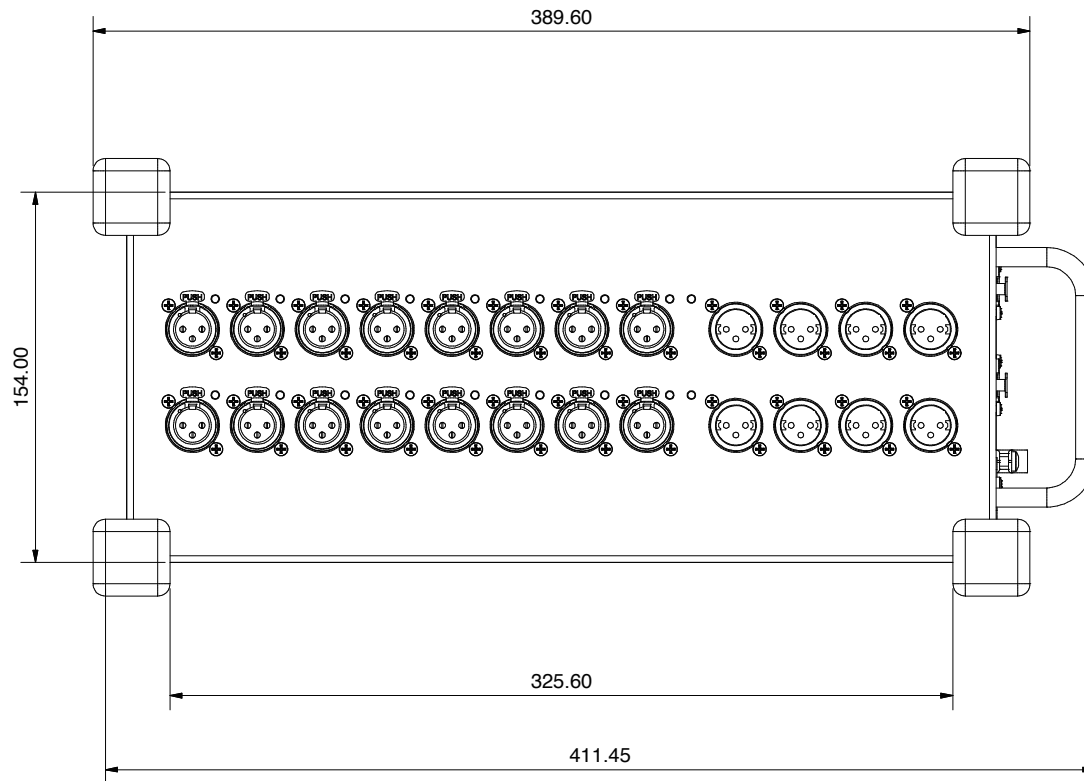

## 仕様

入出力端子	マイク/ライン入力 16、ライン出力 8
ネットワークポート	<ul style="list-style-type: none"> <li>・ dSNAKE ポート</li> <li>・ エクスパンダー/ME ポート</li> </ul>
電源	100-240V AC, 50/60Hz
消費電力	最大 20W
寸法	W389.6×D189×H182.1mm
重量	4.8kg

△

DESIGN:

2017/01

TITLE

AB 1608

ALLEN &amp; HEATH Ltd.

SCALE

DRAWING NO.