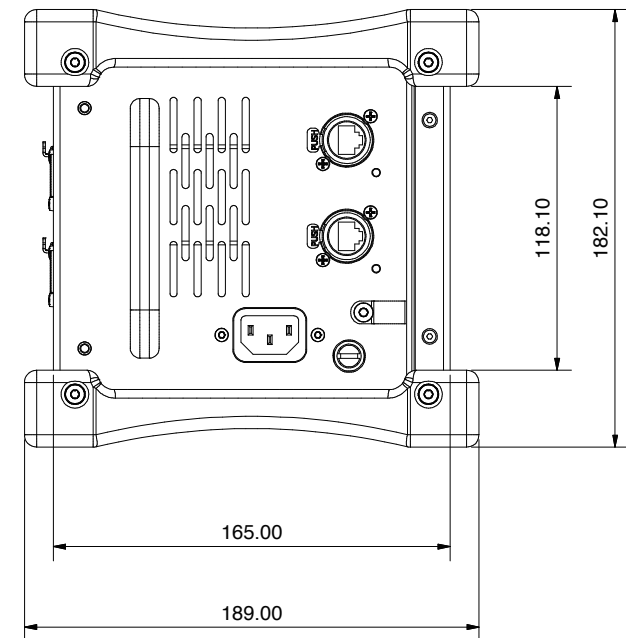

## 仕様

入出力端子	マイク/ライン入力 16、ライン出力 8
ネットワークポート	<ul style="list-style-type: none"> <li>・ dSNAKE ポート</li> <li>・ エクスパンダー/ME ポート</li> </ul>
電源	100-240V AC, 50/60Hz
消費電力	最大 20W
寸法	W389.6×D189×H182.1mm
重量	4.8kg

△

DESIGN:

2017/01

TITLE

AB 1608

ALLEN &amp; HEATH Ltd.

SCALE

DRAWING NO.