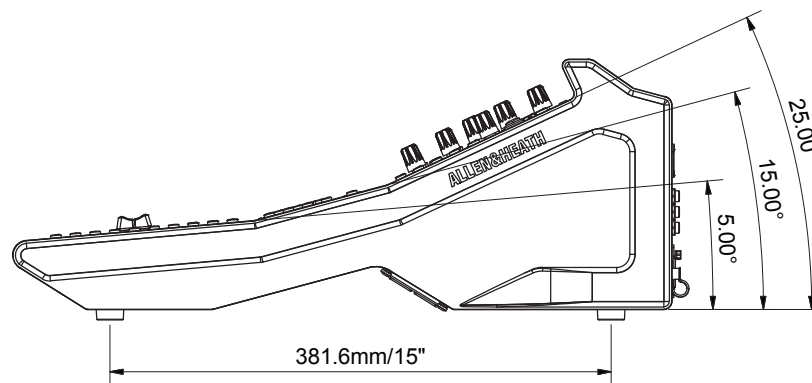

仕様	
入力	<ul style="list-style-type: none"> ・16+1 フェーダー、6 レイヤー ・48 インプット ・16 ローカルマイクインプット ・2 x ¼" ステレオインプット (TRS)
出力	<ul style="list-style-type: none"> ・36 トータルバス ・12 ステレオミックス (Aux or Group)+ メイン ・14 アサイン可能ローカルアウトプット (12 XLR + 2 ¼" TRS) ・リモートオーディオ用 SLink EtherCON 接続 dSnake、DX または gigaACE プロトコル使用 (64x64 チャンネル) ・オプションカード用の I/Oポート (Dante/Waves) ・8つのミュート、DCAグループ ・専用のFXリターンを備えた8つのステレオFX
電源	100-240V AC, 50/60Hz
消費電力	最大 75W
寸法	W440×D515×H198mm
重量	10.5kg

SCALE

DRAWING NO.