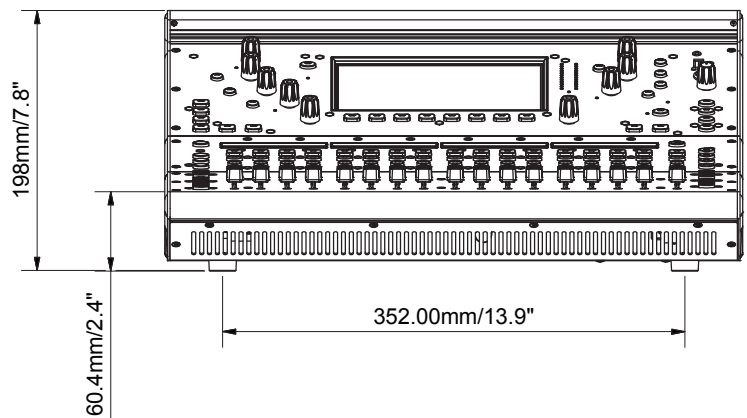

仕様	
入力	<ul style="list-style-type: none"> ・16+1 フェーダー、6 レイヤー ・48 インプット ・16 ローカルマイクインプット ・2 x ¼" ステレオインプット (TRS)
出力	<ul style="list-style-type: none"> ・36 トータルバス ・12 ステレオミックス (Aux or Group)+ メイン ・14 アサイン可能ローカルアウトプット (12 XLR + 2 ¼" TRS) ・リモートオーディオ用 SLink EtherCON 接続 dSnake、DX または gigaACE プロトコル使用 (64x64 チャンネル) ・オプションカード用の I/Oポート (Dante/Waves) ・8つのミュート、DCAグループ ・専用のFXリターンを備えた8つのステレオFX
電源	100-240V AC, 50/60Hz
消費電力	最大 75W
寸法	W440×D515×H198mm
重量	10.5kg

SCALE

DRAWING NO.