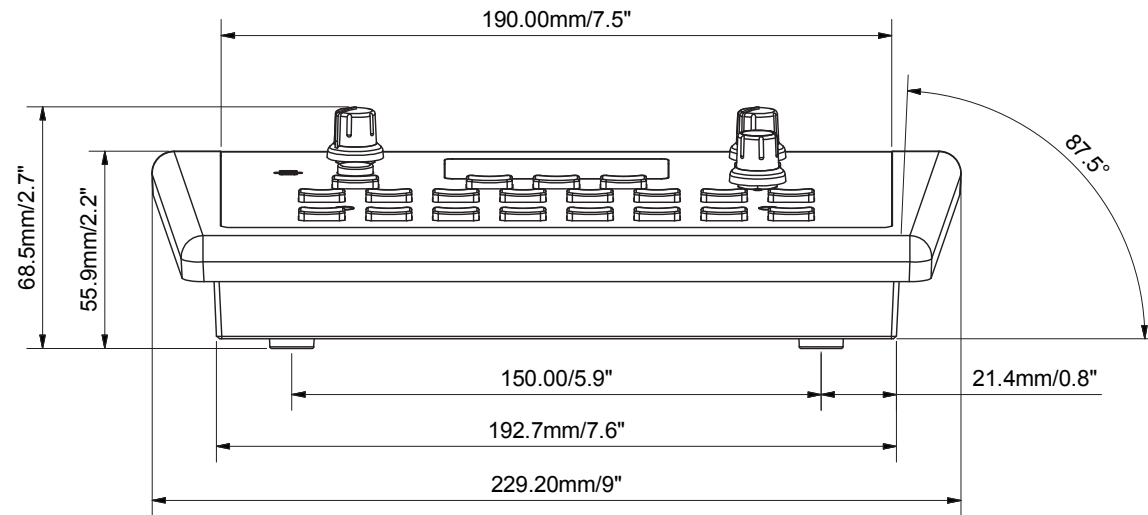

仕様	
インプット	40 インプット (Cat5), ステレオ Aux, アンビエントマイク
アウトプット	2 x ステレオ (Line またはヘッドフォン), モノ・ライン
ポート	<ul style="list-style-type: none"> <li>• ステレオ 1/4 • 3.5mm 出力</li> <li>• モノ 1/4 出力</li> <li>• Line In/Out</li> <li>• 1 x DC In</li> <li>• 1 x USB ポート</li> <li>• Aux In</li> </ul>
電源	100-240V AC, 50/60Hz
消費電力	最大 10W (推奨 15W/PoE hub)
寸法	W229.2×D160×H68.5
重量	0.9kg

△		..		
△		..		
△		..		
NO.	REVISION	DATE	BY	CHK

ActWiz

DRAW:

DESIGN:

2017/01

TITLE	ME-1	SCALE
	ALLEN & HEATH Ltd.	DRAWING NO.