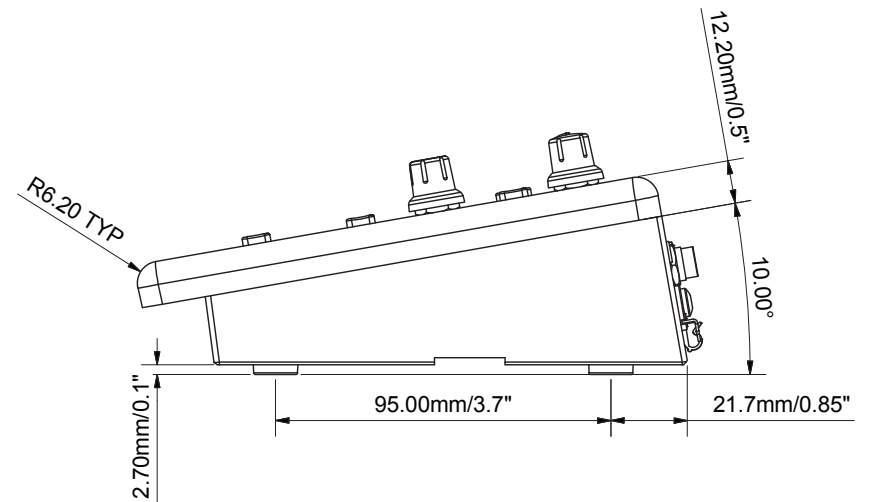

仕様	
インプット	40 インプット (Cat5), ステレオ Aux, アンビエントマイク
アウトプット	2 x ステレオ (Line またはヘッドフォン), モノ・ライン
ポート	<ul style="list-style-type: none"> <li>• ステレオ 1/4 • 3.5mm 出力</li> <li>• モノ 1/4 出力</li> <li>• Line In/Out</li> <li>• 1 x DC In</li> <li>• 1 x USB ポート</li> <li>• Aux In</li> </ul>
電源	100-240V AC, 50/60Hz
消費電力	最大 10W (推奨 15W/PoE hub)
寸法	W229.2×D160×H68.5
重量	0.9kg

△		..		
△		..		
△		..		
NO.	REVISION	DATE	BY	CHK

ActWiz

DRAW:

DESIGN:

2017/01

TITLE	ME-1	SCALE
	ALLEN & HEATH Ltd.	DRAWING NO.